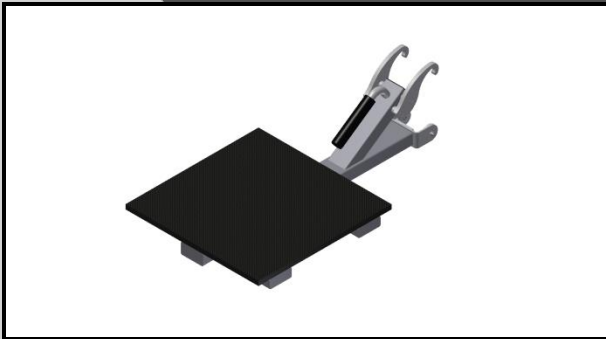

Bezeichnung

Preise (EURO)

1

CROSS-
Grundgerüst

3999,00

2

Dualer Kabelzug

3999,00

3

Dipp-Gestell

299,00

4

Bauchbeuger/
Abdominal flexor

429,00

OLYMP – CROSS (Preisliste)

Element

Bezeichnung

Preise (EURO)

5

Sprungplatte

329,00

6

ansteigende
„monkey bar“

639,00