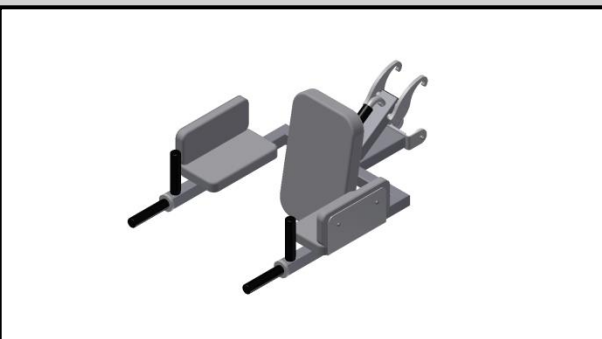

Bezeichnung

Preise (EURO)

1

CROSS-
Grundgerüst

3999,00

2

Dualer Kabelzug

3999,00

3

Dipp-Gestell

299,00

4

Bauchbeuger/
Abdominal flexor

429,00

OLYMP – CROSS (Preisliste)

Element

Bezeichnung

Preise (EURO)

5

Sprungplatte

329,00

6

ansteigende
„monkey bar“

639,00