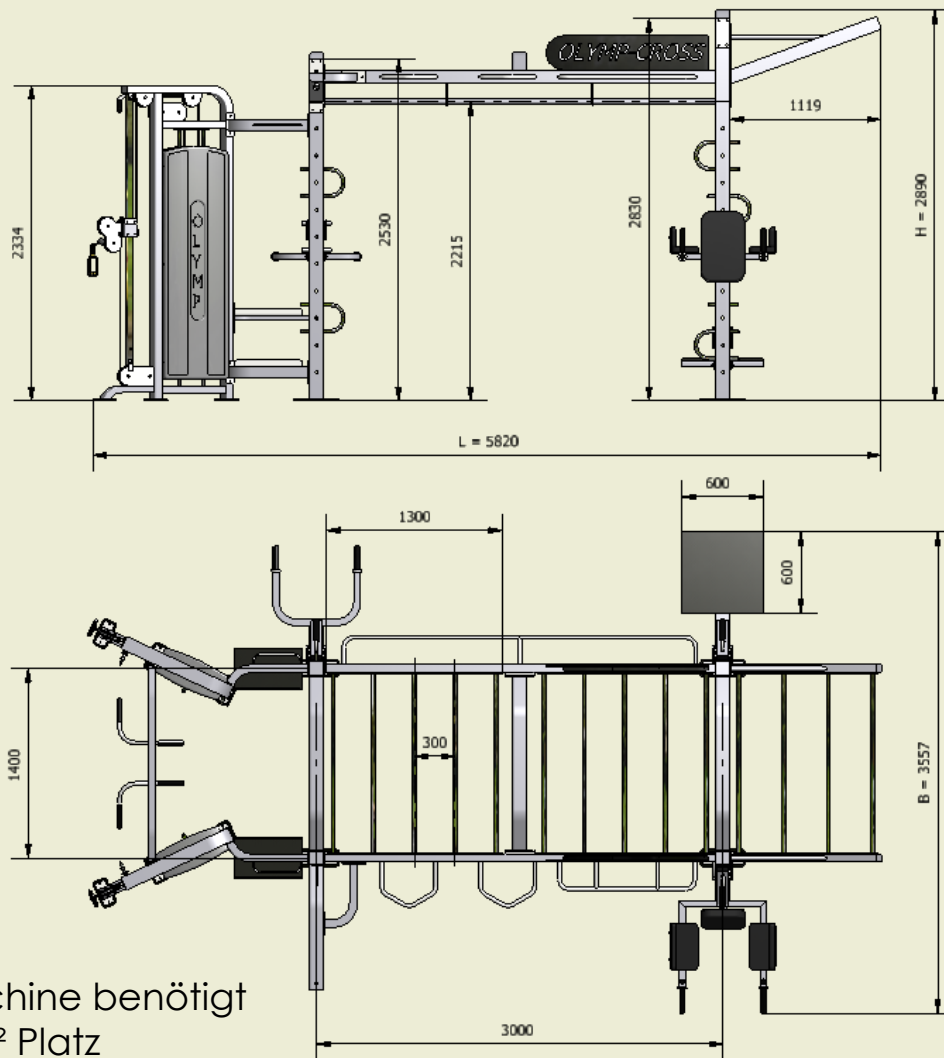

OLYMP – CROSS

OLYMP – CROSS

Maße

Die Maschine benötigt
ca. 20 m² Platz

OLYMP – CROSS

Bauelemente

OLYMP – CROSS (Preisliste)

Element

Bezeichnung

Preise (EURO)

1

CROSS-
Grundgerüst

3999,00

2

Dualer Kabelzug

3999,00

3

Dipp-Gestell

299,00

4

Bauchbeuger/
Abdominal flexor

429,00

OLYMP – CROSS (Preisliste)

Element

Bezeichnung

Preise (EURO)

5

Sprungplatte

329,00

6

ansteigende
„monkey bar“

639,00