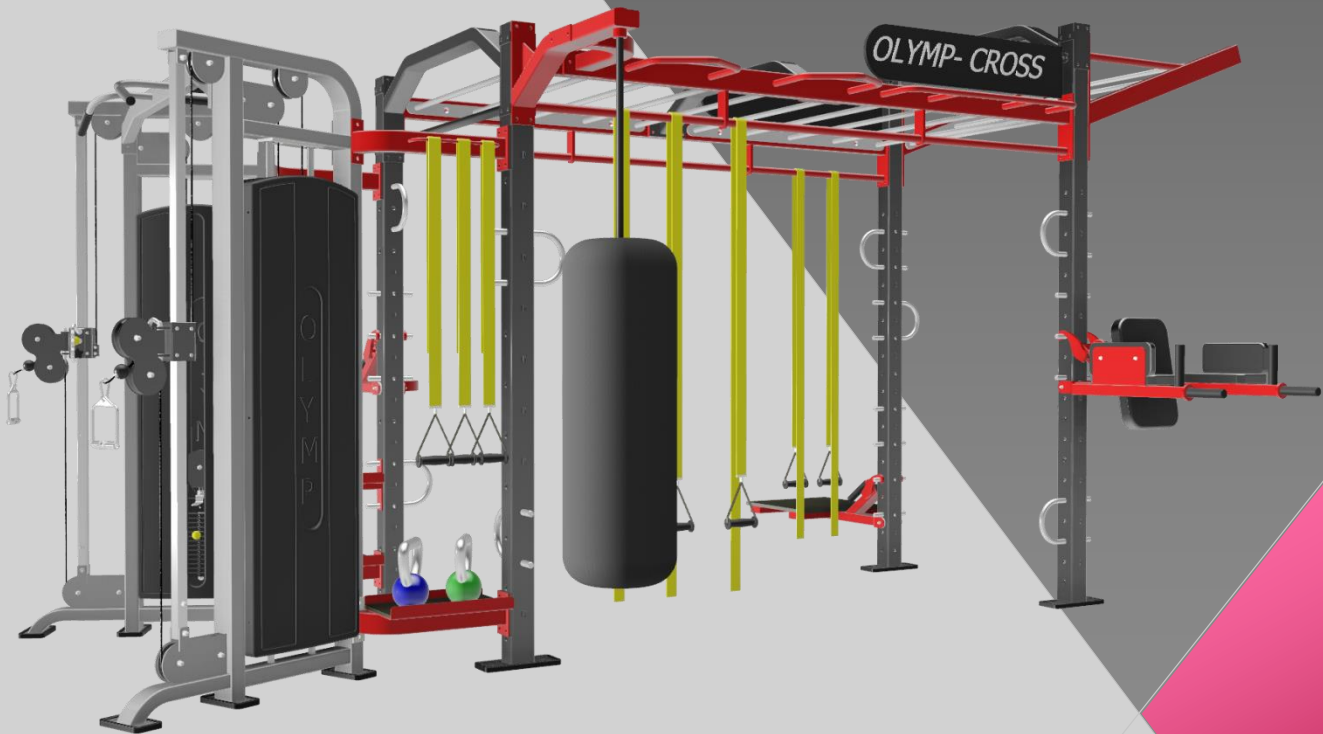

OLYMP – CROSS

OLYMP – CROSS

Maße

Die Maschine benötigt
ca. 20 m² Platz

OLYMP – CROSS

Bauelemente

OLYMP – CROSS (Preisliste)

Element

Bezeichnung

Preise (EURO)

1

CROSS-
Grundgerüst

3999,00

2

Dualer Kabelzug

3999,00

3

Dipp-Gestell

299,00

4

Bauchbeuger/
Abdominal flexor

429,00

OLYMP – CROSS (Preisliste)

Element

Der OLYMP-CROSS bietet alle Möglichkeiten für ein professionelles Ganzkörper Fitnessstraining zur Steigerung von Kraft und Kondition. Er ist optimal für Gruppentraining geeignet.

Viele Erweiterungsmöglichkeiten bieten den Trainierenden abwechslungsreiche Trainingseinheiten auf hohem Niveau.