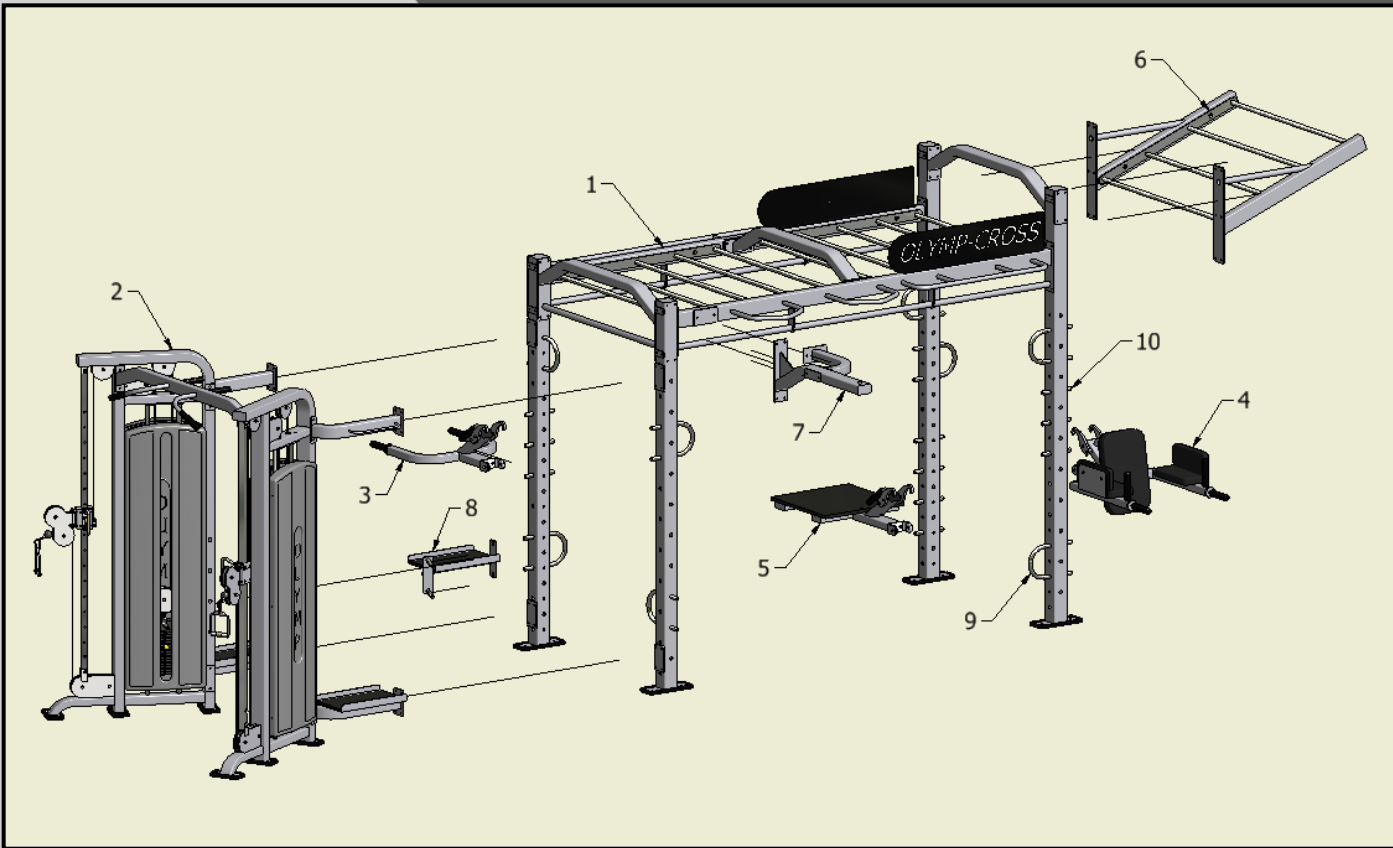

OLYMP – CROSS

OLYMP – CROSS

Maße

Die Maschine benötigt
ca. 20 m² Platz

OLYMP – CROSS

Bauelemente

OLYMP – CROSS (Preisliste)

Element

Bezeichnung

Preise (EURO)

1

CROSS-
Grundgerüst

3999,00

2

Dualer Kabelzug

3999,00

3

Dipp-Gestell

299,00

4

Bauchbeuger/
Abdominal flexor

429,00

OLYMP – CROSS (Preisliste)

Element

Bezeichnung

Preise (EURO)

5

Sprungplatte

329,00

6

ansteigende
„monkey bar“

639,00