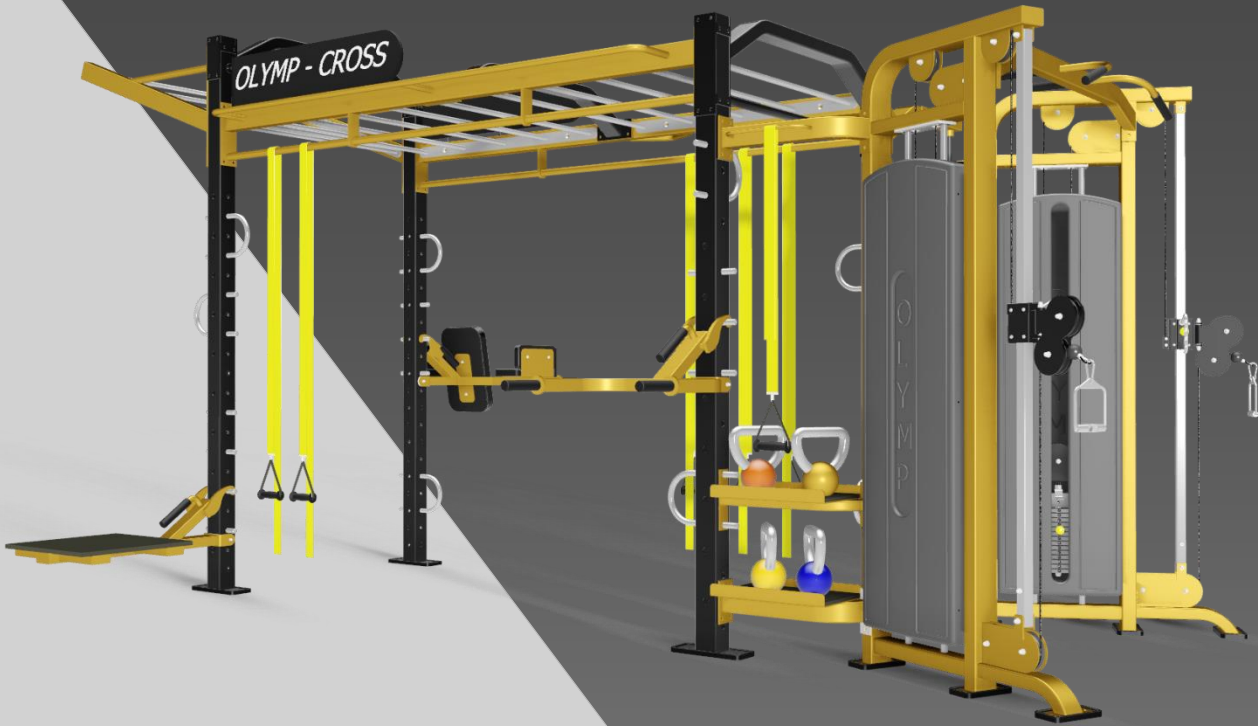

OLYMP – CROSS

OLYMP – CROSS

Maße

Die Maschine benötigt
ca. 20 m² Platz

OLYMP – CROSS

Bauelemente

OLYMP – CROSS (Preisliste)

Element

Bezeichnung

Preise (EURO)

1

CROSS-
Grundgerüst

3999,00

2

Dualer Kabelzug

3999,00

3

Dipp-Gestell

299,00

4

Bauchbeuger/
Abdominal flexor

429,00

OLYMP – CROSS (Preisliste)

Element

Der OLYMP-CROSS bietet alle Möglichkeiten für ein professionelles Ganzkörper Fitnessstraining zur Steigerung von Kraft und Kondition. Er ist optimal für Gruppentraining geeignet.

Viele Erweiterungsmöglichkeiten bieten den Trainierenden abwechslungsreiche Trainingseinheiten auf hohem Niveau.